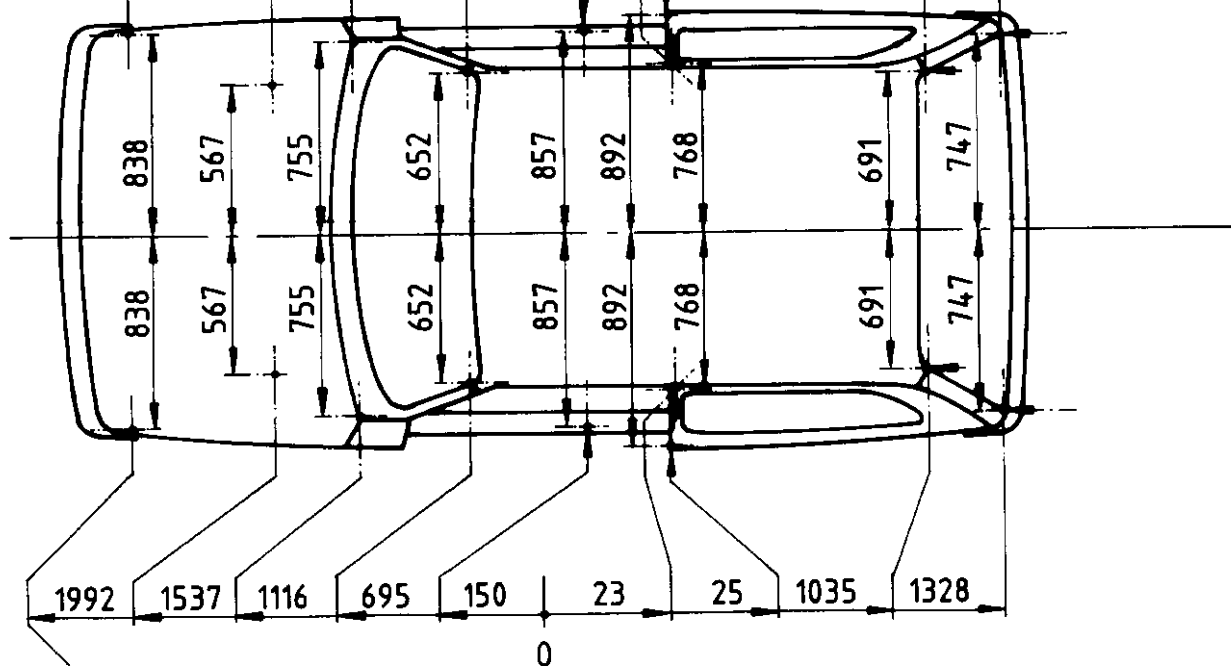

Autorobot

LADA, JIGULI, VAZ
NIVA 2121
1977 --

	└	▽	▽	└	◀	◀		◀	◀
	⊙	⊙	⊙	⊙	⊙	⊙		⊙	⊙
	657	912	1331	240	1279	817		1215	592

02 - 87

Autorobot

LADA, JIGULI, VAZ
 NIVA 2121
 1977 --